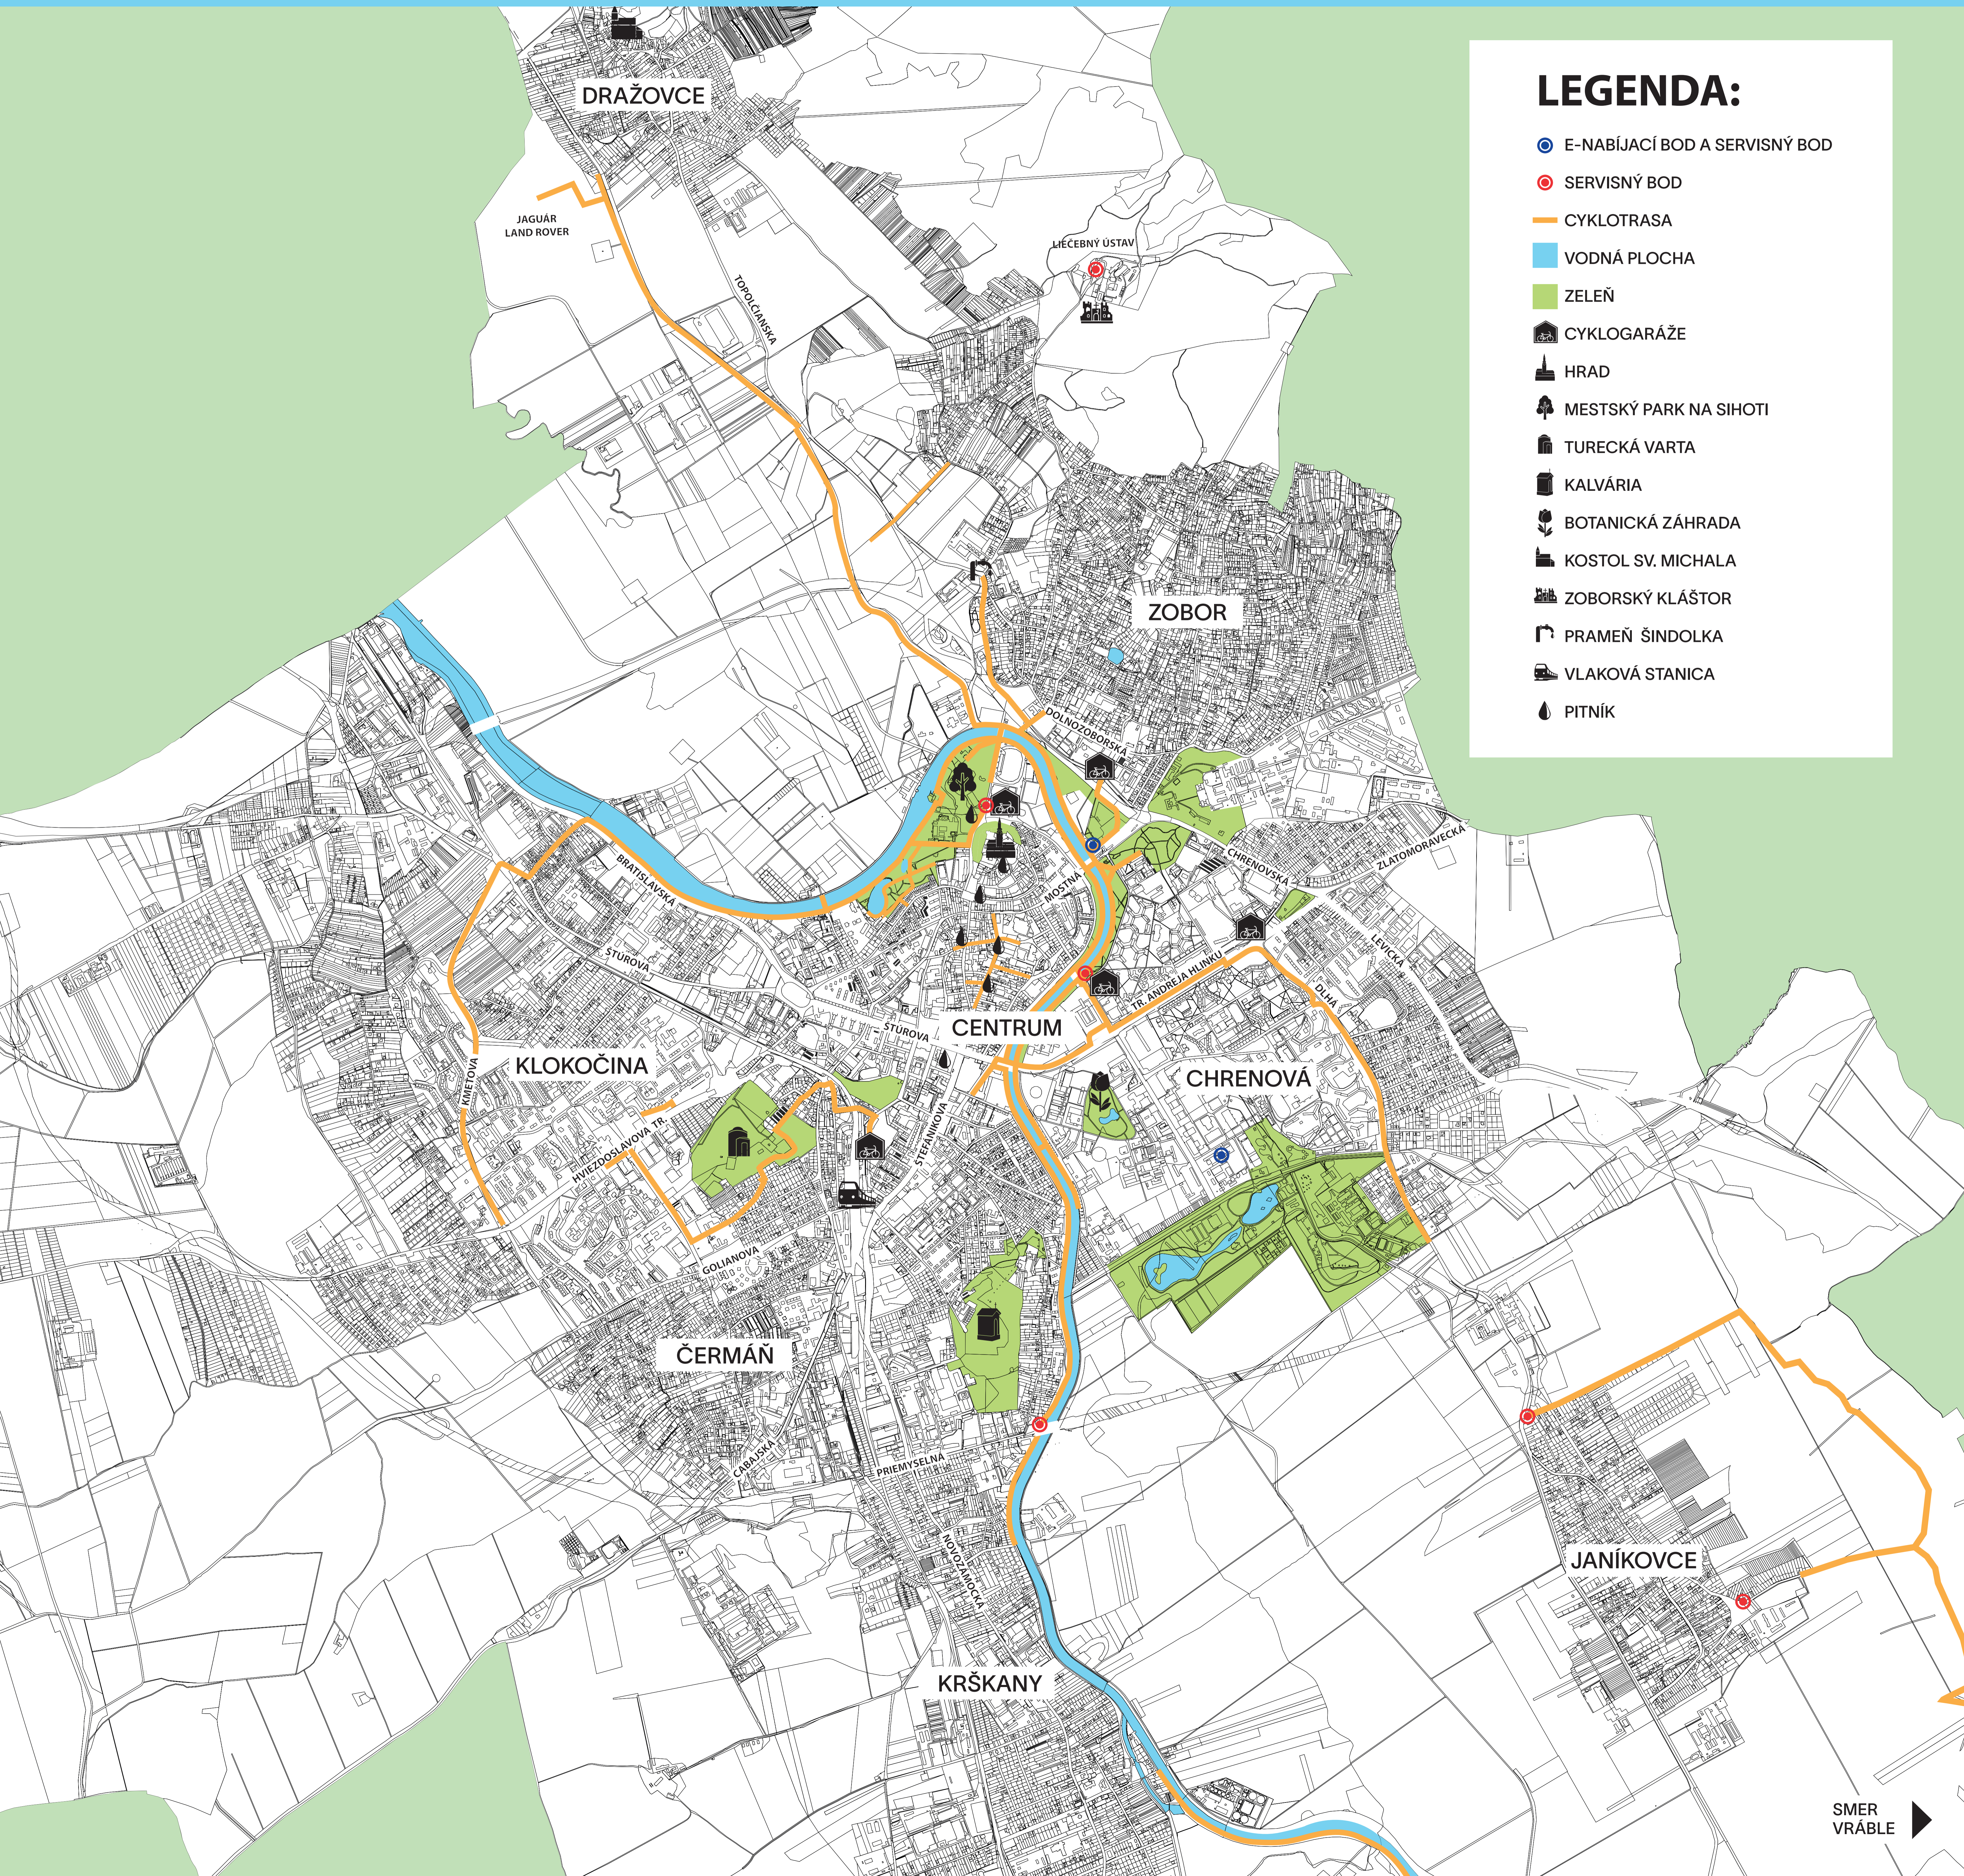

CYKLOMAPA

LEGENDA:

-  E-NABÍJACÍ BOD A SERVISNÝ BOD
-  SERVISNÝ BOD
-  CYKLOTRASA
-  VODNÁ PLOCHA
-  ZELEŇ
-  CYKLOGARÁŽE
-  HRAD
-  MESTSKÝ PARK NA SIHOTI
-  TURECKÁ VARTA
-  KALVÁRIA
-  BOTANICKÁ ZÁHRADA
-  KOSTOL SV. MICHALA
-  ZOBORSKÝ KLÁŠTOR
-  PRAMEŇ ŠINDOLKA
-  VLAKOVÁ STANICA
-  PITNÍK